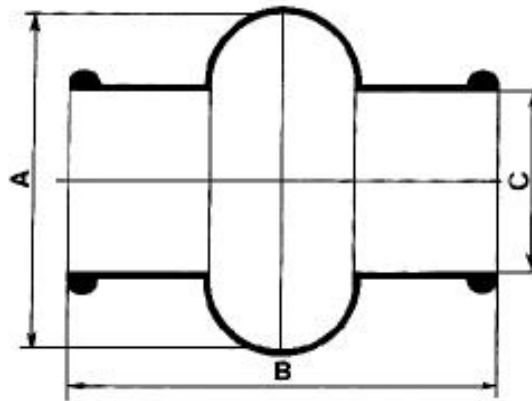

Mod. Type	Codice / Code	A	B	C	Diam. est. Giunti Joints out diam. "D"
01M	SMOO 1600	28	34	15	16
02M	SMOO 1800	32	40	16,5	18
03M	SMOO 2200	40	45	20,5	22
04M	SMOO 2500	48	50	24,5	25/26
05M	SMOO 2800	52	56	27,5	28/29
1M	SMOO 3200	56	65	30,5	32
2M	SMOO 3600	66	72	35,5	36/37
3M	SMOO 4200	75	82	40	42
4M	SMOO 4500	84	95	45	45/47
5M	SMOO 5000	92	108	50	50/52
6M	SMOO 5800	100	122	56	58