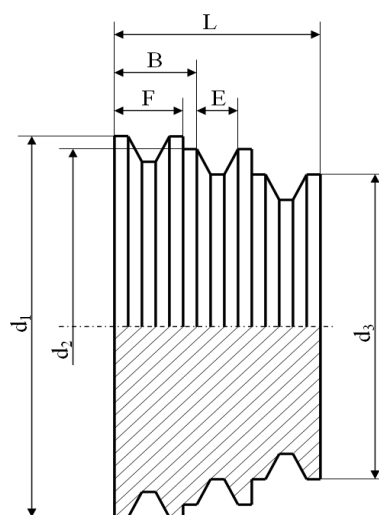

# LÉPCSÓS ÉKSZÍJTÁRCSÁK

**Tartalomjegyzék:**

Méretválaszték

**Oldalszám**

100. oldal

1-es típus

2-es típus

Cikkszám	Profil	Típ.	d1	d2	d3	d4	d5	L	B	F	E	A	C	dp	df	dk
PAG4Z51/115	SPZ/10	1	119	103	79	55		58	18	16	10	17		83	40	
PAG5Z42/125	SPZ/10	1	128	109	89	69	49	72	18	16	10	15		100	52	
PAG3A60/125	SPA/13	1	130,5	95,5	65,5				23	20	13	17		101,5	46,8	
PAG3A75/140	SPA/13	1	146,5	116,5	81,5				23	20	13	17		110	50	
PAG4A62/135	SPA/13	1	140,5	125	95,5	67,5		77	23	20	13	20		107	46	
PAG3B90/140	SPB/17	2	149	129	99			73	28	25	17					
PAG4B80/155	SPB/17	3	165	145	109	89		97	28	25	17	42	35	117	52	99

A tárcsa anyaga: alumínium

Cikkszám	Elméleti átmérők
PAG4Z51/115	51-75-99-115
PAG5Z42/125	45-65-85-105-125
PAG3A60/125	60-90-125
PAG3A75/140	75-110-140
PAG4A62/135	62-90-120-135
PAG3B90/140	90-120-140
PAG4B80/155	80-100-135-155