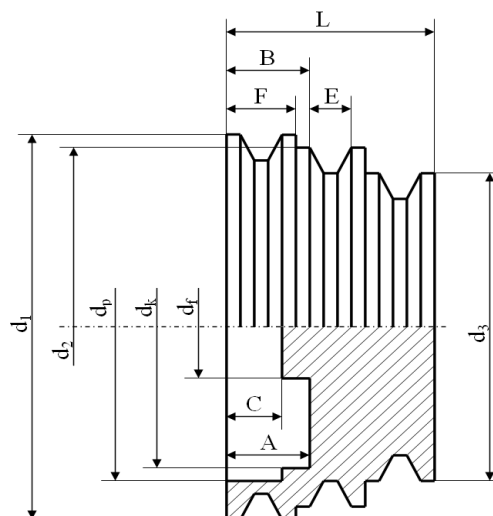

# LÉPCSÓS ÉKSZÍJTÁRCSÁK

**Tartalomjegyzék:**

Méretválaszték

**Oldalszám**

100. oldal

1-es típus

2-es típus

Cikkszám	Profil	Típ.	d1	d2	d3	d4	d5	L	B	F	E	A	C	dp	df	dk
PAG4Z51/115	SPZ/10	1	119	103	79	55		58	18	16	10	17		83	40	
PAG5Z42/125	SPZ/10	1	128	109	89	69	49	72	18	16	10	15		100	52	
PAG3A60/125	SPA/13	1	130,5	95,5	65,5				23	20	13	17		101,5	46,8	
PAG3A75/140	SPA/13	1	146,5	116,5	81,5				23	20	13	17		110	50	
PAG4A62/135	SPA/13	1	140,5	125	95,5	67,5		77	23	20	13	20		107	46	
PAG3B90/140	SPB/17	2	149	129	99			73	28	25	17					
PAG4B80/155	SPB/17	3	165	145	109	89		97	28	25	17	42	35	117	52	99

A tárcsa anyaga: alumínium

Cikkszám	Elméleti átmérők
PAG4Z51/115	51-75-99-115
PAG5Z42/125	45-65-85-105-125
PAG3A60/125	60-90-125
PAG3A75/140	75-110-140
PAG4A62/135	62-90-120-135
PAG3B90/140	90-120-140
PAG4B80/155	80-100-135-155