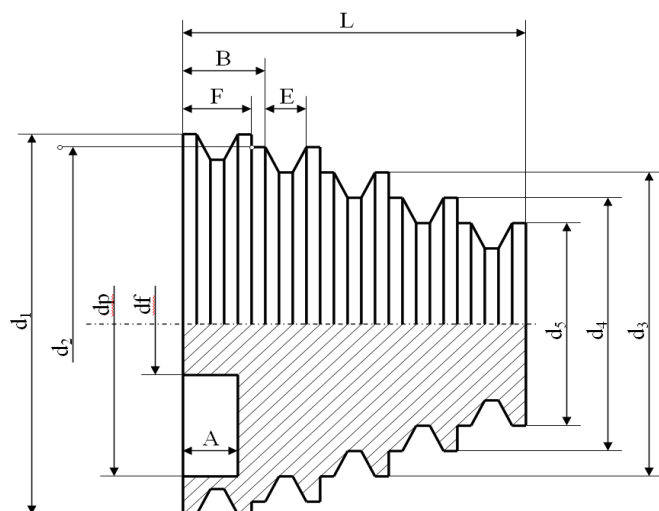

# LÉPCSÓS ÉKSZÍJTÁRCSÁK

**Tartalomjegyzék:**

Méretválaszték

**Oldalszám**

100. oldal

1-es típus

2-es típus

Cikkszám	Profil	Típ.	d1	d2	d3	d4	d5	L	B	F	E	A	C	dp	df	dk
PAG4Z51/115	SPZ/10	1	119	103	79	55		58	18	16	10	17		83	40	
PAG5Z42/125	SPZ/10	1	128	109	89	69	49	72	18	16	10	15		100	52	
PAG3A60/125	SPA/13	1	130,5	95,5	65,5				23	20	13	17		101,5	46,8	
PAG3A75/140	SPA/13	1	146,5	116,5	81,5				23	20	13	17		110	50	
PAG4A62/135	SPA/13	1	140,5	125	95,5	67,5		77	23	20	13	20		107	46	
PAG3B90/140	SPB/17	2	149	129	99			73	28	25	17					
PAG4B80/155	SPB/17	3	165	145	109	89		97	28	25	17	42	35	117	52	99

A tárcsa anyaga: alumínium

Cikkszám	Elméleti átmérők
PAG4Z51/115	51-75-99-115
PAG5Z42/125	45-65-85-105-125
PAG3A60/125	60-90-125
PAG3A75/140	75-110-140
PAG4A62/135	62-90-120-135
PAG3B90/140	90-120-140
PAG4B80/155	80-100-135-155